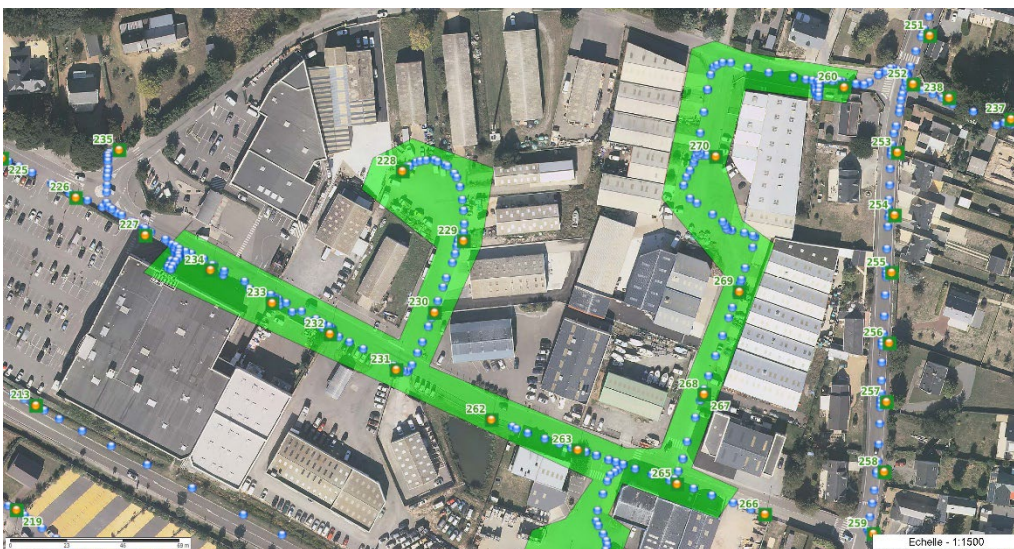

Zone du port qui reste allumée toute la nuit.

Zone d'activité qui reste allumée toute la nuit.

La partie du centre-ville qui reste allumée jusqu'à 2h30, l'été.