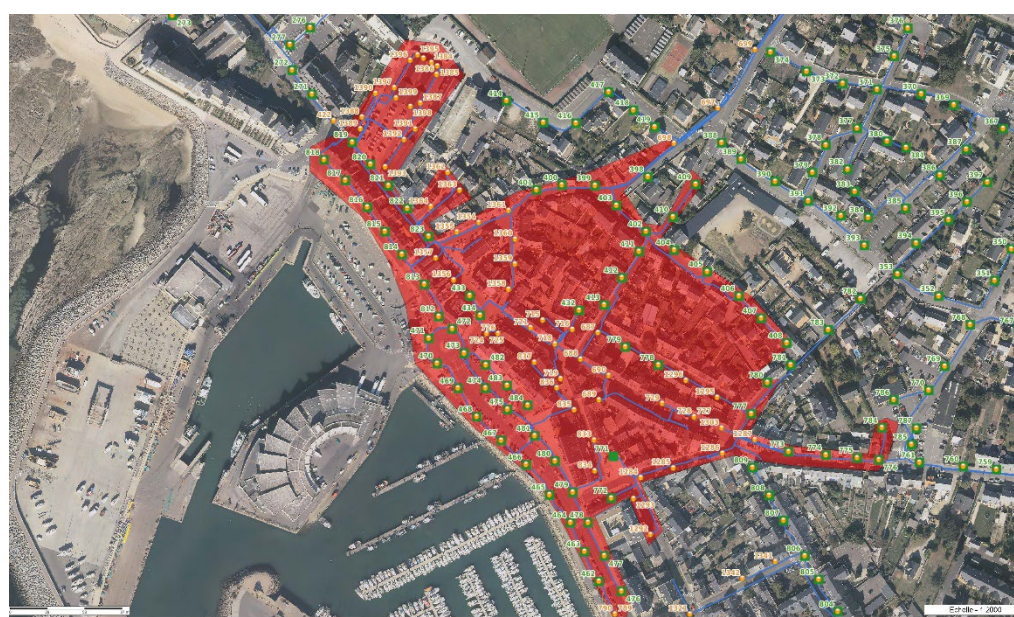

Zone du port qui reste allumée toute la nuit.

Zone d'activité qui reste allumée toute la nuit.

La partie du centre-ville qui reste allumée jusqu'à 2h30, l'été.