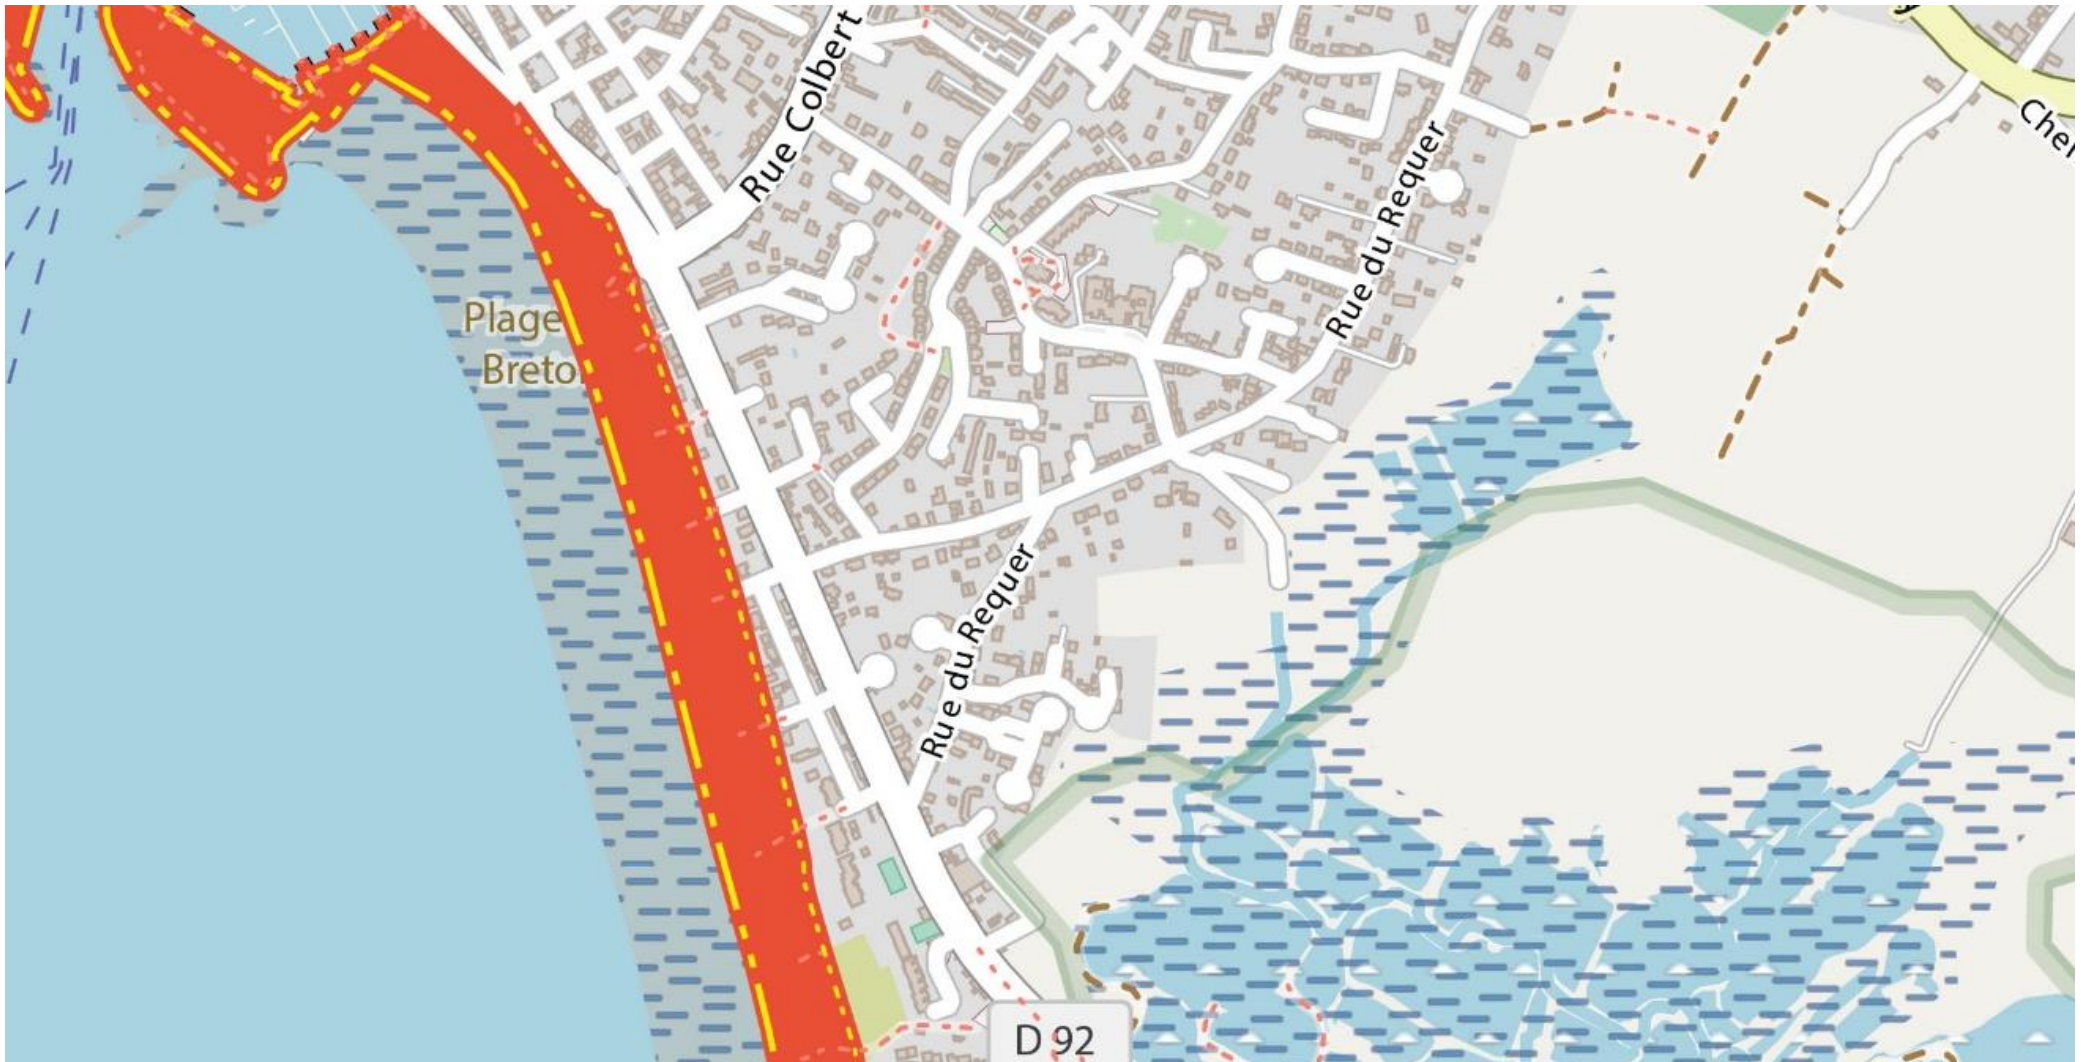

COVID19 – SECTEURS INTERDITS

**Plages – sentiers côtiers – ports
forêts – parcs – parcours de santé**

par arrêté de la Préfecture de Loire-Atlantique, jusqu'à nouvel ordre

COVID19 – SECTEURS INTERDITS

**Plages – sentiers côtiers – ports
forêts – parcs – parcours de santé**

par arrêté de la Préfecture de Loire-Atlantique, jusqu'à nouvel ordre

COVID19 – SECTEURS INTERDITS

**Plages – sentiers côtiers – ports
forêts – parcs – parcours de santé**

par arrêté de la Préfecture de Loire-Atlantique, jusqu'à nouvel ordre

COVID19 – SECTEURS INTERDITS

**Plages – sentiers côtiers – ports
forêts – parcs – parcours de santé**

par arrêté de la Préfecture de Loire-Atlantique, jusqu'à nouvel ordre